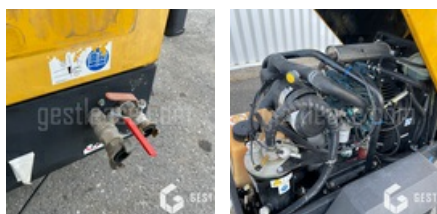

Referenz :	210250
Marke :	DOOSAN
Modell :	7/20
Jahr :	2011
Stunden :	1200
Gewicht :	515 KG
Durchfluss L / min :	2000
Druck :	7 bar
Informationen :	

----- Caracteristique -----

Débit L/M : 2000

Pression : 7 bar

Timon : Anneau

----- Entretien réalisé -----

Vidange moteur

Remplacement filtre à huile

Remplacement filtre à air

Remplacement filtre à gasoil

Contrôle niveaux fluides