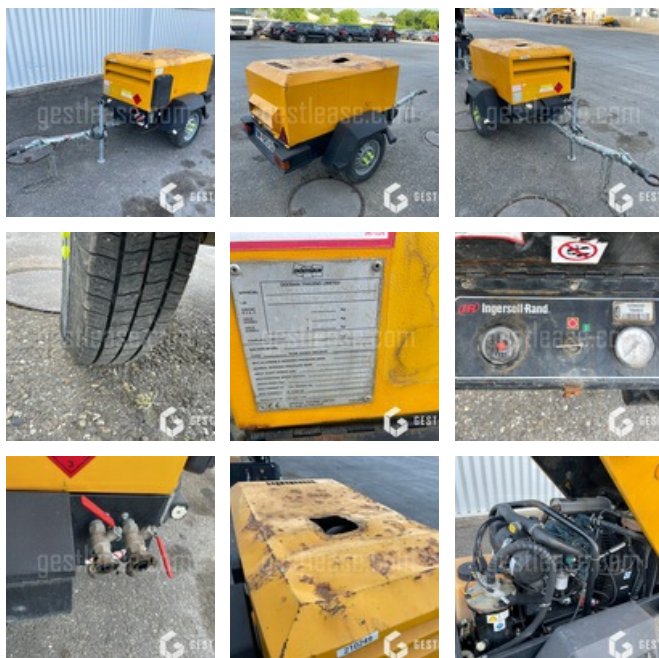

## DOOSAN 7/20

VERKAUFT

### Öffentliche Arbeit - Kompressor

<https://www.gestlease.com/de/engines/210249-dooan-7-20>

Referenz :	210249
Marke :	DOOSAN
Modell :	7/20
Jahr :	2011
Stunden :	647
Gewicht :	515 KG
Durchfluss L / min :	3000
Druck :	7
Informationen :	

#### ----- Caracteristique -----

Débit L/M : 3000

Pression : 7 bar

Timon : Anneau

Capot à réparer

#### ----- Entretien réalisé -----

Vidange moteur

Remplacement filtre à huile

Remplacement filtre à air

Remplacement filtre à gasoil

Contrôle niveaux fluides

\*Vorbehaltlich der Finanzierungsfreigabe durch unseren Kreditausschuss