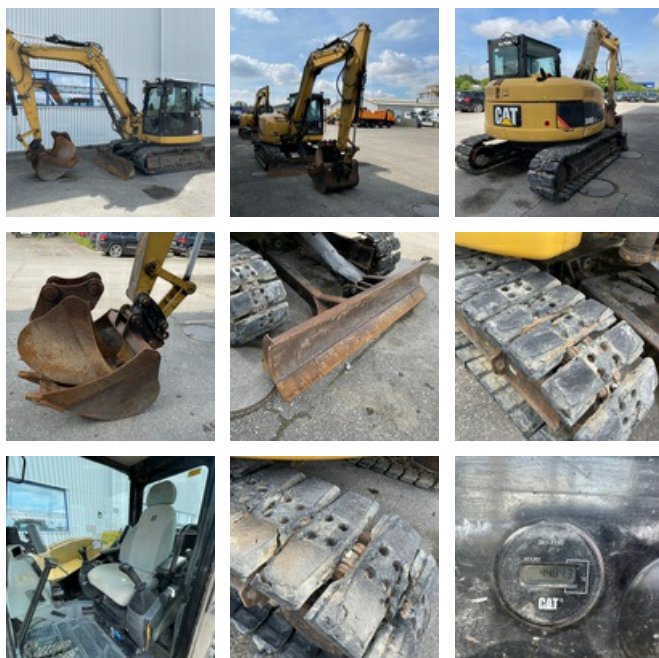

## CATERPILLAR 308 DCR

**VERKAUFT**

Öffentliche Arbeit - Bagger - Minibagger

<https://www.gestlease.com/de/engines/210243-caterpillar-308-dcr>

<b>Referenz :</b>	210243
<b>Marke :</b>	CATERPILLAR
<b>Modell :</b>	308 DCR
<b>Jahr :</b>	2012
<b>Stunden :</b>	4484
<b>Gewicht :</b>	8 T
<b>Kettenverschleiß :</b>	30 %
<b>Eimernummer :</b>	2
<b>Informationen :</b>	

**----- Equipement -----**

Lignes BRH  
Déport de flèche  
Attache Caterpillar

**----- Usure pneumatiques -----**

Avant 30 %

**----- Entretien réalisé -----**

Vidange moteur  
Remplacement filtre à huile  
Remplacement filtre à air  
Remplacement filtre à gasoil  
Contrôle niveaux fluides