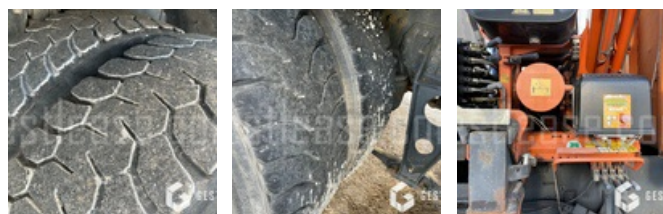

Plateau grue DAF CF 85.380 du 31/03/2003 avec 542 000 km

Grue FASSI F330B.22 sans telecommande, 4 stabilisateurs

Plateau plancher bois de 6,60 M

Remorquant

\*Vorbehaltlich der Finanzierungsfreigabe durch unseren Kreditausschuss