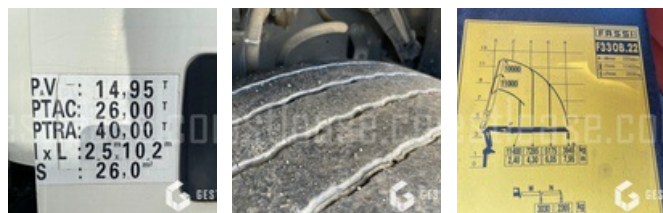

## LKW - Träger

<https://www.gestlease.com/de/engines/210241-daf-cf-85-380>

|                         |              |
|-------------------------|--------------|
| <b>Referenz :</b>       | 210241       |
| <b>Marke :</b>          | DAF          |
| <b>Modell :</b>         | CF 85.380    |
| <b>P.M.E.C Datum :</b>  | 31.03.2003   |
| <b>Meterkilometer :</b> | 542242       |
| <b>Getriebetyp :</b>    | MECANIQUE    |
| <b>Macht :</b>          | 380          |
| <b>Körperarbeit :</b>   | PLATEAU GRUE |
| <b>Felgenformel :</b>   | 6X2          |
| <b>P.V :</b>            | 14.950       |
| <b>P.T.A.C :</b>        | 26.000       |
| <b>P.T.R.A :</b>        | 40.000       |
| <b>Informationen :</b>  |              |

Plateau grue DAF CF 85.380 du 31/03/2003 avec 542 000 km

Grue FASSI F330B.22 sans telecommande, 4 stabilisateurs

Plateau plancher bois de 6,60 M

Remorquant

\*Vorbehaltlich der Finanzierungsfreigabe durch unseren Kreditausschuss