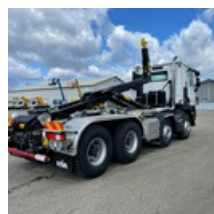

GESTLEASE
ING

www.gestlease.com

ACHAT - VENTE - LOCATION

17 Route d'Eschau - 67400 ILLKIRCH

03 90 29 84 78

commercial@gestlease.com

Samstag, 17. mai 2025, 10:54 uhr

RENAULT C 480

VERKAUFT

LKW - Träger

<https://www.gestlease.com/de/engines/210240-renault-c-480>

Referenz :	210240
Marke :	RENAULT
Modell :	C 480
Meterkilometer :	500
Getriebetyp :	AUTOMATIQUE
Macht :	480 CV
Verschmutzungsstandard :	EURO 6
Körperarbeit :	AMPLIROLL
Felgenformel :	8X4
Kauen :	4350 mm
P.V :	15.114
P.T.A.C :	32.000
P.T.R.A :	44.000
Informationen :	

Renault C 480 8x4

Caractéristique véhicule :

Moteur DTI 13 - 480 chevaux DIN

Boîte de vitesses Optidriver

Ralentisseur OPTIBRAKE+

Compresseur cabine

Assistance au démarrage en côte (Hill Start Aid) Anti-patinage des roues (ASR)

Suspension arrière pneumatique

Remorquant - Crochet rockinger (50 ou 40 à déterminer)

Suspension cabine 4 coussins d'air avec correcteur d'assiette

Marche accès arrière cabine et poignée de maintien

Réservoir de 275 litres positionné entre les 2 essieux avant à gauche

Écran multimédia couleur tactile 7"

Camera de recul arrière

Empatement 4350 mm

ROADPAD + :

- navigation TOM TOM spécifique poids-lourds
- radio FM et DAB+