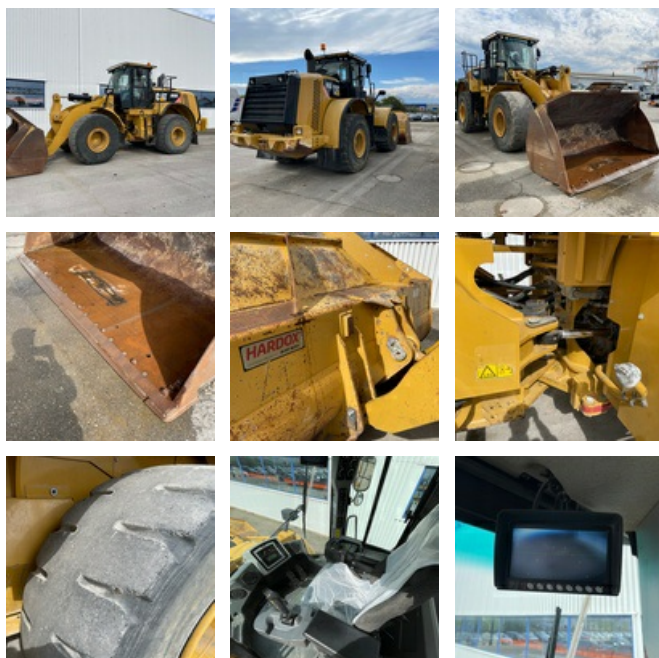

GESTLEASE
ING

www.gestlease.com

ACHAT - VENTE - LOCATION

17 Route d'Eschau - 67400 ILLKIRCH

03 90 29 84 78

commercial@gestlease.com

Samstag, 17. mai 2025, 09:54 uhr

CATERPILLAR 966 K

VERKAUFT

Öffentliche Arbeit - Lader - Radlader

<https://www.gestlease.com/de/engines/210232-caterpillar-966-k>

Referenz :	210232
Marke :	CATERPILLAR
Modell :	966 K
Jahr :	2012
Stunden :	9 283
Gewicht :	24,00 t
Seriennummer :	CAT0966KHPBG00741
Motorleistung :	219 kW
Ausrüstungen :	Godet
Informationen :	

- Climatisation
- Godet Hardox