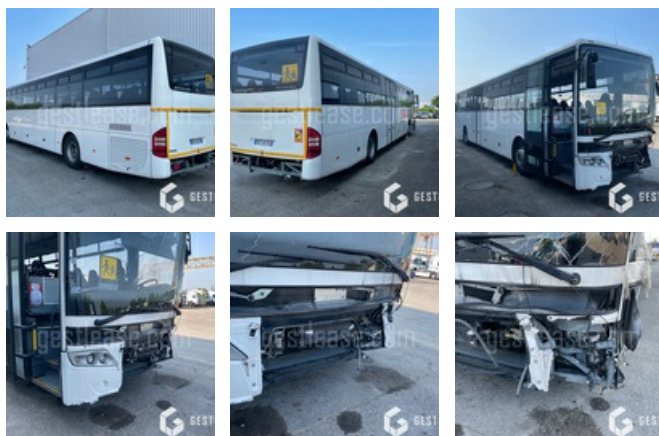

Referenz :	210225
Marke :	MERCEDES
Modell :	INTOURO ME
P.M.E.C Datum :	05.09.2012
Seriennummer :	WEB63325213260150
Meterkilometer :	95 618
Getriebetyp :	Manuelle
Verschmutzungsstandard :	Euro 5
Körperarbeit :	Autocar
Felgenformel :	4x2
Abgestürzt? :	Ya
Absturzbeschreibung :	

**** Autocar accidenté ****

----- Procédure -----

R.I.V sans suivi d'expert

----- Circonstances sinistre -----

Choc avant

----- Principaux éléments endommagés -----

- Face avant

- Pare-brise

Livraison possible en supplément du prix de vente.

Plus d'informations et photos sur notre site internet !

Prenez rendez-vous pour que nous puissions vous recevoir dans les meilleures conditions !