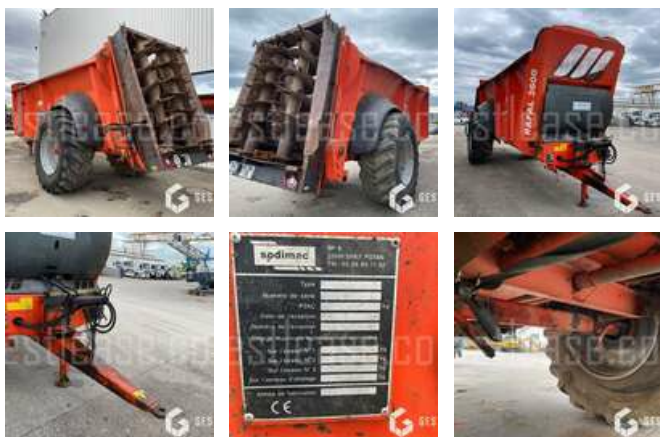

VERKAUFT

Agricol - Anhängerin - Anderer Anhänger

<https://www.gestlease.com/de/engines/210223-sodimac-rafal-3600>

Referenz :	210223
Marke :	SODIMAC
Modell :	RAFAL 3600
Jahr :	2009
Typ :	EPANDEUR A FUMIER
Abgestürzt? :	Ya

Absturzbeschreibung :

**** Épandeur accidenté ****

----- Procédure -----

V.E.I avec suivi d'expert

----- Circonstances sinistre -----

Versement de l'épandeur

----- Principaux éléments endommagés -----

- Ensemble chassis caisse