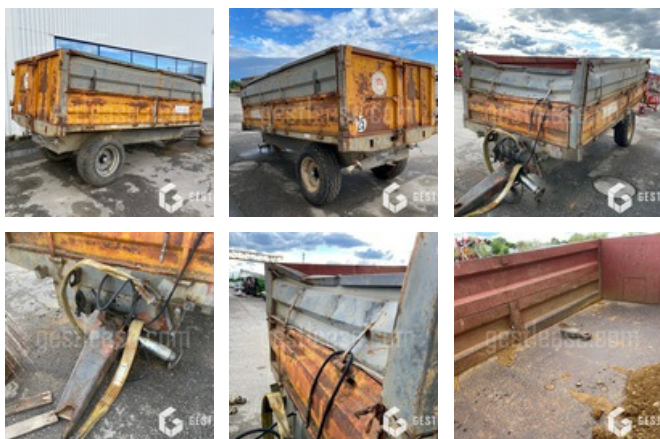

# MAM BENNE CEREALIERE

VERKAUFT

Agricol - Anhängerin - Kippe

<https://www.gestlease.com/de/engines/210215-mam-benne-cerealier>

Referenz :	210215
Marke :	MAM
Modell :	BENNE CEREALIERE
Jahr :	01/01/1985
Seriennummer :	5110
Kapazität :	6 T
Achsen :	1
Abgestürzt? :	Ya
Absturzbeschreibung :	

\*\*\*\* Remorque accidentée \*\*\*\*

----- Procédure -----

V.E.I avec suivi d'expert

----- Circonstances sinistre -----

Versement de la remorque

----- Principaux éléments endommagés -----

- Réhausses G et D
- Réhausse avant
- Ridelle Gauche et avant
- Timon