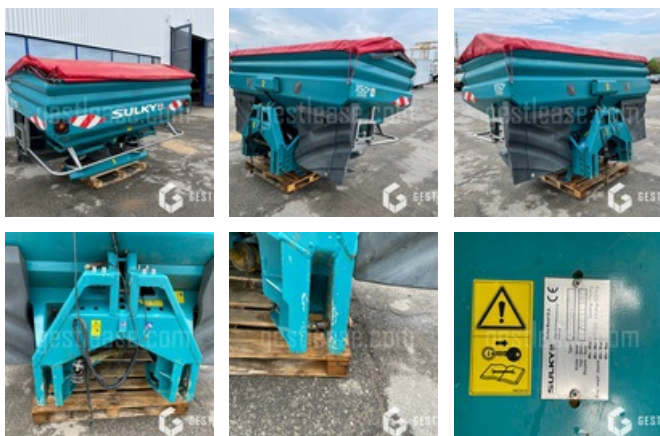

VERKAUFT

Agricol - Anderer

<https://www.gestlease.com/de/engines/210207-sulky-x50-econov-3200l>

Referenz :	210207
Marke :	SULKY
Modell :	X50+ ECONOV 3200L
Jahr :	2015
Seriennummer :	KD11101
Typ :	Épandeur d'engrais
Abgestürzt? :	Ya
Absturzbeschreibung :	

**** Épandeur à engrais accidenté ****

----- Procédure -----

V.E.I avec suivi d'expert

----- Circonstances sinistre -----

Chute de l'épandeur en circulation

----- Principaux éléments endommagés -----

- Chassis d'attelage
- Chassis principal
- Chassis cuve
- Capteur de pesée
- Arbre d'assiettes