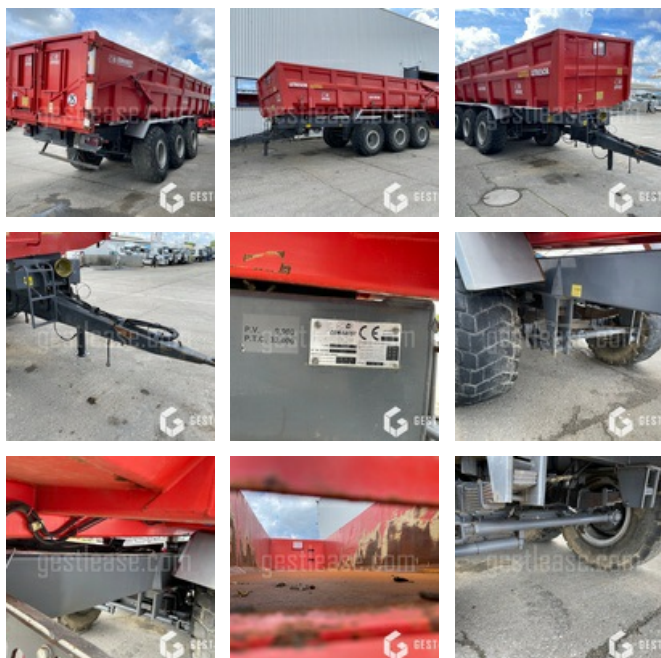

----- Principaux éléments endommagés -----

- Chassis
- Benne
- Verin de levage
- Réhausse