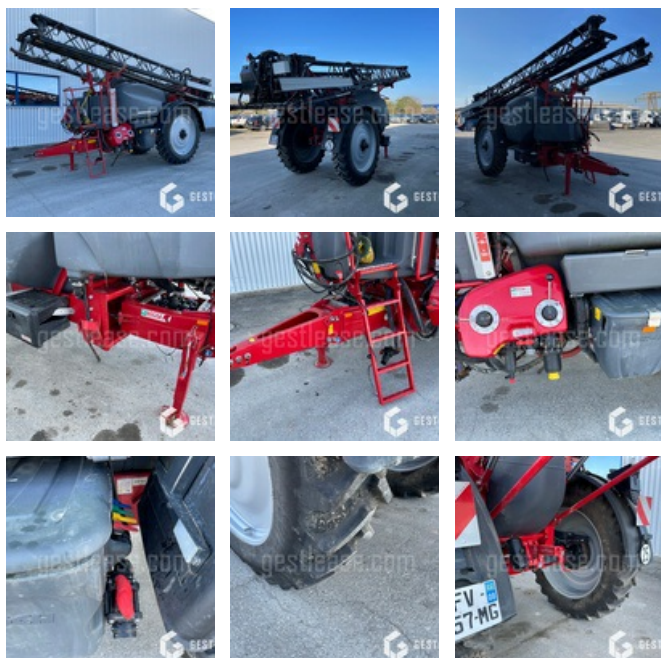

VERKAUFT

Agricol - Feldspritze

<https://www.gestlease.com/de/engines/210177-horsch-leeb-4-ax>

Referenz :	210177
Marke :	HORSCH
Modell :	LEEB 4 AX
Jahr :	2020
Typ :	REMORQUE
Rampenlänge :	28 M
Tankkapazität :	4 000 L
Abgestürzt? :	Ya
Absturzbeschreibung :	

**** Pulvérisateur accidentée ****

Prix de vente NET/pas de TVA

----- Procédure -----
V.E.I avec suivi d'expert

----- Circonstances sinistre -----
Renversement du pulverisateur

----- Principaux éléments endommagés -----
- Rampes
- Cuve de rincage
- Structure

Carton de pieces avec les buses de pulvérisations
Pas de télécommande auparavant sur un tracteur équipé d'isobus

*Vorbehaltlich der Finanzierungsfreigabe durch unseren Kreditausschuss