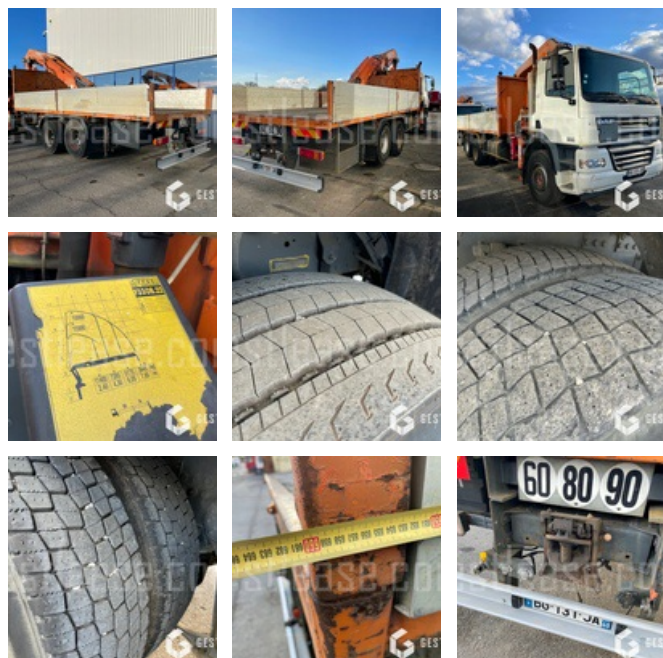

VERKAUFT

LKW - Träger

<https://www.gestlease.com/de/engines/210169-daf-cf-85-380>

Referenz :	210169
Marke :	DAF
Modell :	CF 85.380
P.M.E.C Datum :	18.05.2004
Meterkilometer :	656000
Getriebetyp :	MECANIQUE
Macht :	380 CV
Körperarbeit :	PLATEAU GRUE
Felgenformel :	6X2
P.V :	14.950 T
P.T.A.C :	26.000 T
P.T.R.A :	40.000 T
Informationen :	

Plateau grue DAF CF 85.380 du 18/05/2004 avec 656 000 km

Grue FASSI F330B.22 sans télécommande, 4 stabilisateurs

Plateau plancher bois de 6,60 M avec ridelle

Remorquant

*Vorbehaltlich der Finanzierungsfreigabe durch unseren Kreditausschuss