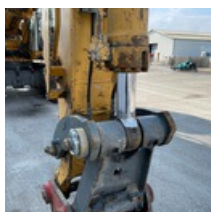

VERKAUFT

Öffentliche Arbeit - Bagger - Kettenbagger

<https://www.gestlease.com/de/engines/210163-liebherr-r-944-vh-hd-demolition>

Neu? :	Ya
Referenz :	210163
Marke :	LIEBHERR
Modell :	R 944 VH-HD DEMOLITION
Jahr :	2007
Stunden :	9101
Gewicht :	59 T
Kettenverschleiß :	30 %
Eimernummer :	1
Informationen :	

Liebherr R 944 VH-HD demolition

Puissance : 190 kW

Ligne BRH / Auxiliaire

Attache rapide LEHNHOFF mecanique MS 10-25 sur le bras de terrassement

Attache rapide LIKUFIX SW48 sur le bras de demolition

Voie variable (ecartement des chenilles hydraulique)

Cabine inclinable

Equipé pour arrosage

Moteur D 936 L A6

Climatisation

Camera

Grille de protection cabine

Largeur de transport 3 mètres

Extension de bras de 2,80 mètres et lot d'outil divers disponible (Cisaille, pince de trie, BRH, godets de terrassement, godet claire voie,...)