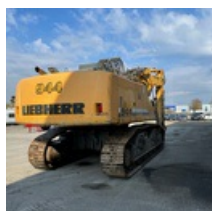

VERKAUFT

Öffentliche Arbeit - Bagger - Kettenbagger

<https://www.gestlease.com/de/engines/210163-liebherr-r-944-vh-hd-demolition>

Neu? :	Ya
Referenz :	210163
Marke :	LIEBHERR
Modell :	R 944 VH-HD DEMOLITION
Jahr :	2007
Stunden :	9101
Gewicht :	59 T
Kettenverschleiß :	30 %
Eimernummer :	1
Informationen :	

Liebherr R 944 VH-HD demolition

Puissance : 190 kW

Ligne BRH / Auxiliaire

Attache rapide LEHNHOFF mecanique MS 10-25 sur le bras de terrassement

Attache rapide LIKUFIX SW48 sur le bras de demolition

Voie variable (ecartement des chenilles hydraulique)

Cabine inclinable

Equipé pour arrosage

Moteur D 936 L A6

Climatisation

Camera

Grille de protection cabine

Largeur de transport 3 mètres

Extension de bras de 2,80 mètres et lot d'outil divers disponible (Cisaille, pince de trie, BRH, godets de terrassement, godet claire voie,...)