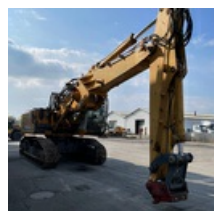

VERKAUFT

Öffentliche Arbeit - Bagger - Kettenbagger

<https://www.gestlease.com/de/engines/210163-liebherr-r-944-vh-hd-demolition>

Neu? :	Ya
Referenz :	210163
Marke :	LIEBHERR
Modell :	R 944 VH-HD DEMOLITION
Jahr :	2007
Stunden :	9101
Gewicht :	59 T
Kettenverschleiß :	30 %
Eimernummer :	1
Informationen :	

Liebherr R 944 VH-HD demolition

Puissance : 190 kW

Ligne BRH / Auxiliaire

Attache rapide LEHNHOFF mecanique MS 10-25 sur le bras de terrassement

Attache rapide LIKUFIX SW48 sur le bras de demolition

Voie variable (ecartement des chenilles hydraulique)

Cabine inclinable

Equipé pour arrosage

Moteur D 936 L A6

Climatisation

Camera

Grille de protection cabine

Largeur de transport 3 mètres

Extension de bras de 2,80 mètres et lot d'outil divers disponible (Cisaille, pince de trie, BRH, godets de terrassement, godet claire voie,...)