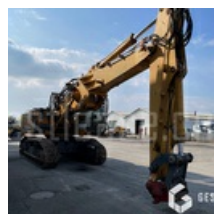

VERKAUFT

Öffentliche Arbeit - Bagger - Kettenbagger

<https://www.gestlease.com/de/engines/210163-liebherr-r-944-vh-hd-demolition-0bdc7487-93aa-4313-b86e-c4a45e16df7a>

Referenz :	210163
Marke :	LIEBHERR
Modell :	R 944 VH-HD DEMOLITION
Jahr :	2007
Stunden :	9101
Gewicht :	59 T
Eimernummer :	1
Informationen :	

Liebherr R 944 VH-HD demolition

Puissance : 190 kW

Ligne BRH / Auxiliaire

Attache rapide LEHNHOFF mecanique MS 10-25 sur le bras de terrassement

Attache rapide LIKUFIX SW48 sur le bras de demolition

Voie variable (ecartement des chenilles hydraulique)

Cabine inclinable

Equipé pour arrosage

Moteur D 936 L A6

Climatisation

Camera

Grille de protection cabine

Largeur de transport 3 mètres

Extension de bras de 2,80 mètres et lot d'outil divers disponible (Cisaille, pince de trie, BRH, godets de terrassement, godet claire voie,...)