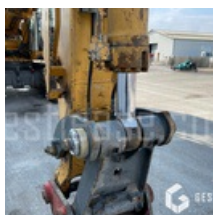

VERKAUFT

Öffentliche Arbeit - Bagger - Kettenbagger

<https://www.gestlease.com/de/engines/210163-liebherr-r-944-vh-hd-demolition-0bdc7487-93aa-4313-b86e-c4a45e16df7a>

Referenz :	210163
Marke :	LIEBHERR
Modell :	R 944 VH-HD DEMOLITION
Jahr :	2007
Stunden :	9101
Gewicht :	59 T
Eimernummer :	1
Informationen :	

Liebherr R 944 VH-HD demolition

Puissance : 190 kW

Ligne BRH / Auxiliaire

Attache rapide LEHNHOFF mecanique MS 10-25 sur le bras de terrassement

Attache rapide LIKUFIX SW48 sur le bras de demolition

Voie variable (ecartement des chenilles hydraulique)

Cabine inclinable

Equipé pour arrosage

Moteur D 936 L A6

Climatisation

Camera

Grille de protection cabine

Largeur de transport 3 mètres

Extension de bras de 2,80 mètres et lot d'outil divers disponible (Cisaille, pince de trie, BRH, godets de terrassement, godet claire voie,...)