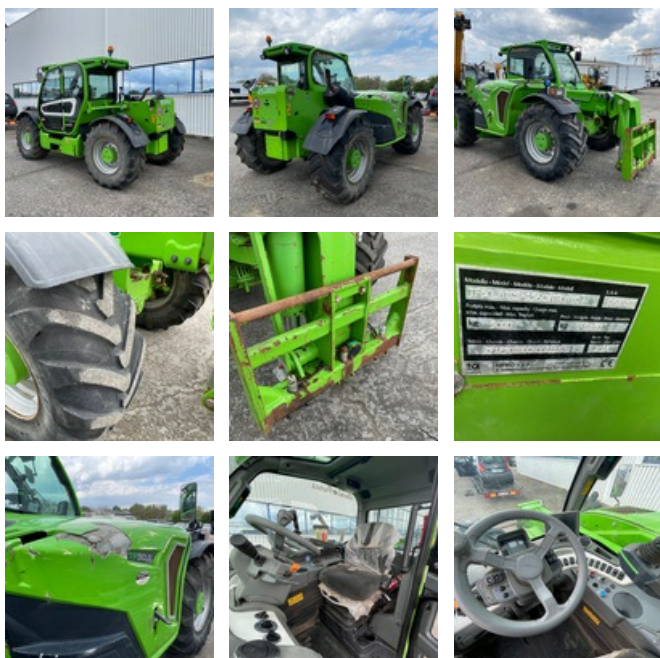

GESTLEASE
ING

www.gestlease.com

ACHAT - VENTE - LOCATION

17 Route d'Eschau - 67400 ILLKIRCH

03 90 29 84 78

commercial@gestlease.com

Samstag, 27. april 2024, 06:24 uhr

MERLO TF50-8 T CS

VERKAUFT

Handling beim Heben - Teleskopstapler

<https://www.gestlease.com/de/engines/210158-merlo-tf50-8>

Referenz :	210158
Marke :	MERLO
Modell :	TF50-8 T CS
Jahr :	2016
Stunden :	1012
Gewicht :	9.5 t
Tragfähigkeit :	5 T
Hubhöhe :	8 m
Masttyp :	Simplex
Abgestürzt? :	Ya
Absturzbeschreibung :	

Procedure : RIV

Circonstance du sinistre : Dommages sur le bas moteur (serrage partiel) / Consommation de liquide de refroidissement

Le moteur ne demarre pas.