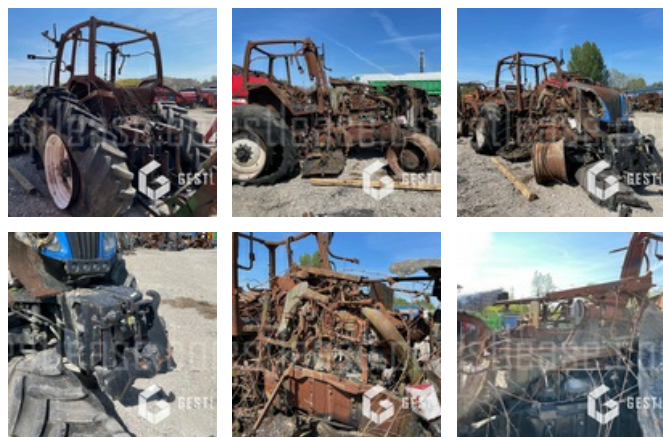

*Vorbehaltlich der Finanzierungsfreigabe durch unseren Kreditausschuss