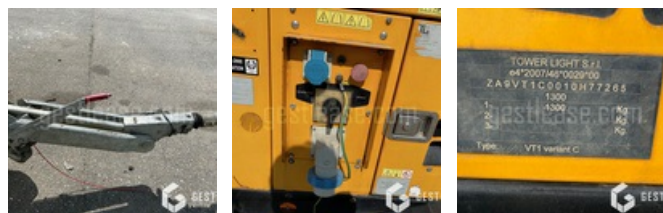

VERKAUFT

Öffentliche Arbeit - Anderer

<https://www.gestlease.com/de/engines/210145-tower-light-vt1c>

Referenz :	210145
Marke :	TOWER LIGHT
Modell :	VT1C
Jahr :	20211
Stunden :	6692
Gewicht :	1.1 T
Typ :	TOUR D ECLAIRAGE
Informationen :	

----- Equipement -----

- Mat rotatif à 340° a montage motorisé de 8 m
- 4 Projecteur 320 w
- Zone éclairé 5200 m2
- Moteur Kubota
- 2 Ampoules à changer

----- Entretien réalisé -----

- Vidange moteur
- Remplacement filtre à huile
- Remplacement filtre à air
- Remplacement filtre à gasoil
- Contrôle niveaux fluides