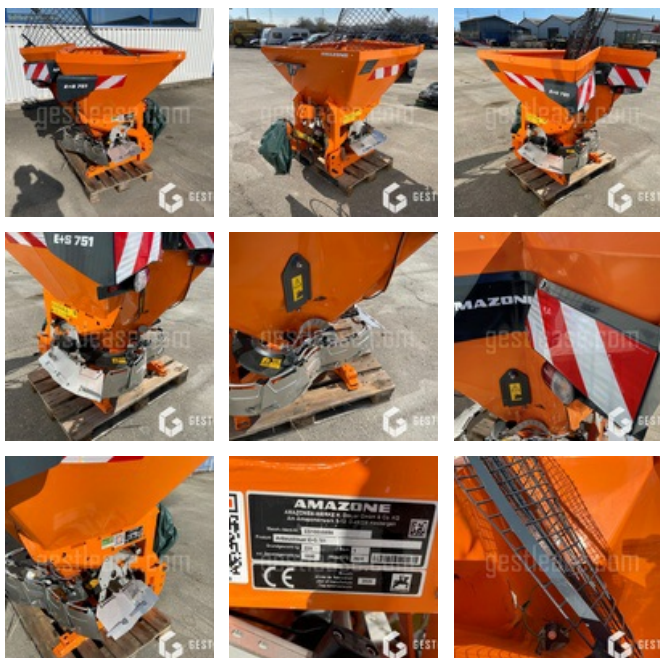

VERKAUFT

Agricol - Anderer

<https://www.gestlease.com/de/engines/210127-amazone-e-s-751>

Referenz :	210127
Marke :	AMAZONE
Modell :	E+S 751
Jahr :	2020
Typ :	SALEUSE
Abgestürzt? :	Ya
Absturzbeschreibung :	

**** Saleuse accidentée ****

----- Circonstances sinistre -----

Choc en circulation

----- Principaux éléments endommagés -----

- Benne
- Disque
- Entraînement

*Vorbehaltlich der Finanzierungsfreigabe durch unseren Kreditausschuss