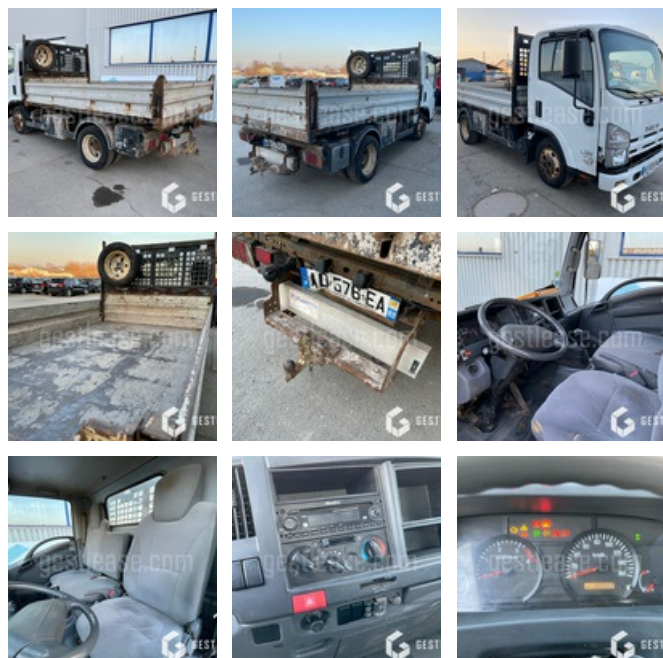

GESTLEASE
ING

www.gestlease.com

ACHAT - VENTE - LOCATION

17 Route d'Eschau - 67400 ILLKIRCH

03 90 29 84 78

commercial@gestlease.com

Samstag, 27. april 2024, 07:37 uhr

ISUZU L35 evolution

VERKAUFT

Auto und Nutzfahrzeug - Nutzfahrzeug

<https://www.gestlease.com/de/engines/210120-isuzu-l35-evolution>

Neu? :	Ya
Referenz :	210120
Marke :	ISUZU
Modell :	L35 evolution
Fertigstellen :	Benne basculante
P.M.E.C Datum :	2009-09-30
Meterkilometer :	203 322
Steuermacht :	10 Cv
Din power :	150 Ch
Kraftstoff :	Diesel
Ortsnummer :	3
Informationen :	

Véhicule équipé d'un attelage pour remorque

*Vorbehaltlich der Finanzierungsfreigabe durch unseren Kreditausschuss