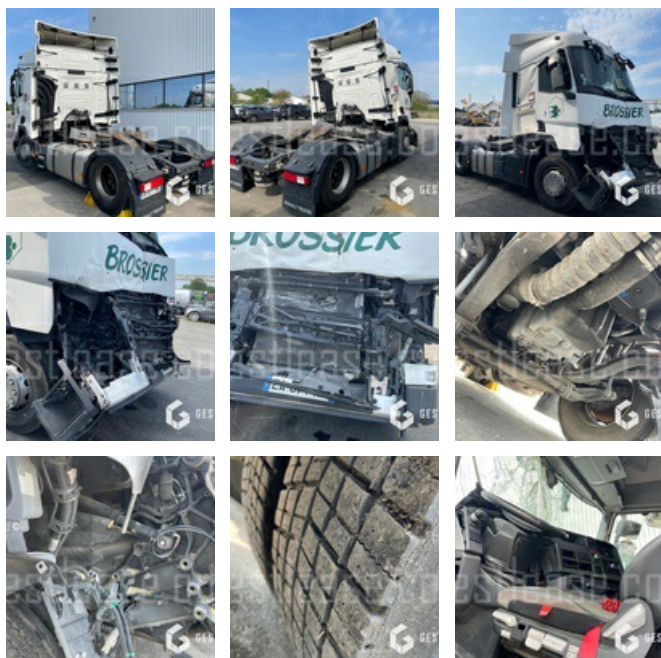

Referenz :	210105
Marque :	RENAULT
Modell :	T460
P.M.E.C Datum :	17.03.2016
Meterkilometer :	448859
Getriebetyp :	AUTOMATIQUE
Macht :	460 CV
Verschmutzungsstandard :	EURO 6B
Felgenformel :	4X2
Abgestürzt? :	Ya
Absturzbeschreibung :	

**** Tracteur routier accidentée ****

----- Procédure -----

V.E.I reparable non VGE

----- Circonstances sinistre -----

Choc contre corps fixe

----- Principaux éléments endommagés -----

- Cabine

Prix de vente hors taxes.

Livraison possible en supplément du prix de vente.

Plus d'informations et photos sur notre site internet !

Prenez rendez-vous pour que nous puissions vous recevoir dans les meilleures conditions !

Notre société, spécialisée dans l'achat et la vente, vous propose