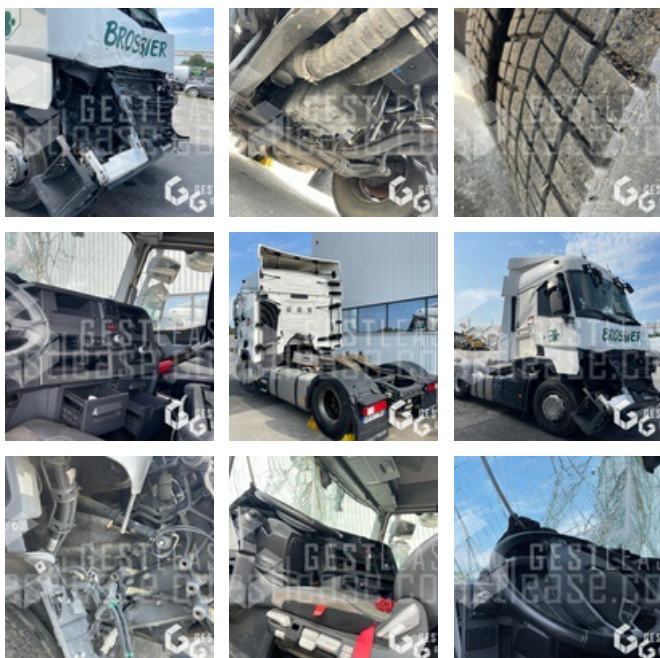

Referenz :	210105
Marke :	RENAULT
Modell :	T460
P.M.E.C Datum :	17.03.2016
Meterkilometer :	448859
Getriebetyp :	AUTOMATIQUE
Macht :	460CV
Verschmutzungsstandard :	EURO 6
Felgenformel :	4X2
Abgestürzt? :	Ya
Absturzbeschreibung :	

**** Tracteur routier accidenté ****

----- Procédure -----

V.E.I réparable non VGE

----- Circonstances sinistre -----

Choc contre corps fixe

----- Principaux éléments endommagés -----

- Cabine

Prix de vente hors taxes.

Livraison possible en supplément du prix de vente.

Plus d'informations et photos sur notre site internet !

Prenez rendez-vous pour que nous puissions vous recevoir dans les meilleures conditions !