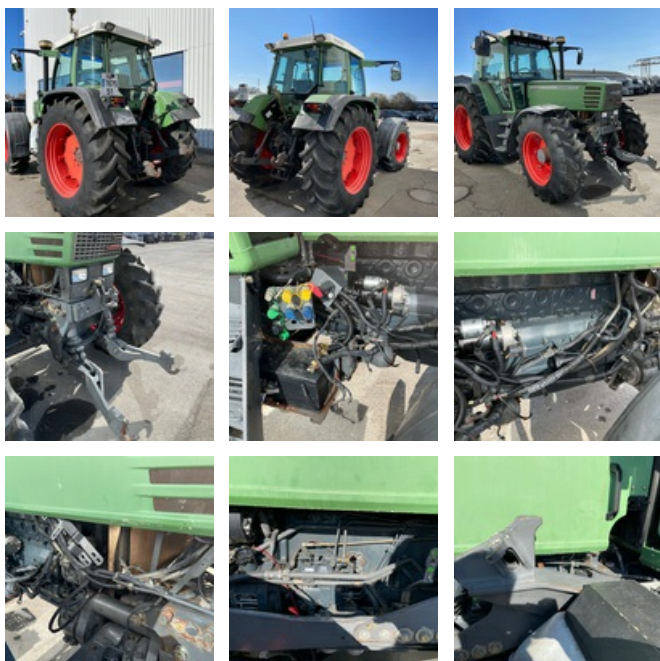

VERKAUFT

Agricol - Traktor

<https://www.gestlease.com/de/engines/210096-fendt-3122>

| | |
|-----------------------|-----------|
| Referenz : | 210096 |
| Marke : | FENDT |
| Modell : | 3122 |
| Jahr : | 1996 |
| Seriennummer : | 312213282 |
| Stunden : | 6457 |
| Abgestürzt? : | Ya |
| Absturzbeschreibung : | |

Tracteur endommagé au niveau du moteur

Procédure : V.E.I

Principaux éléments endommagés :

- Moteur
- Viscocoupleur

*Vorbehaltlich der Finanzierungsfreigabe durch unseren Kreditausschuss