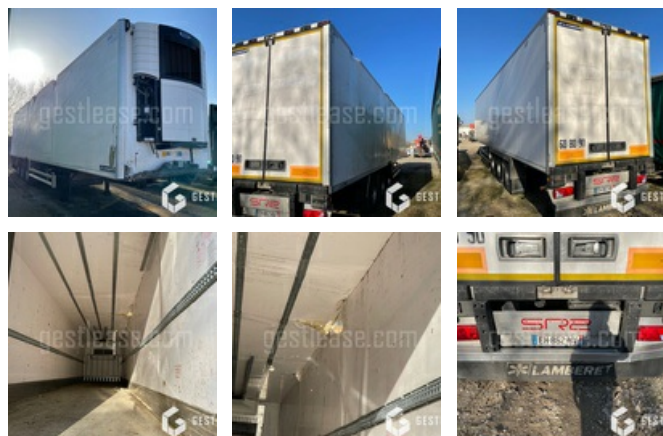

VERKAUFT

LKW - Truck Trailer - Sattelzugmaschine

<https://www.gestlease.com/de/engines/210079-lamberet-sr2b-5t8-2b>

Referenz :	210079
Marke :	LAMBERET
Modell :	SR2B-5T8-2B
P.M.E.C Datum :	07.12.2016
Seriennummer :	VM3LVFS3FG1R32011
Körperarbeit :	Caisson frigorifique
Achsen :	3
Abgestürzt? :	Ya
Absturzbeschreibung :	