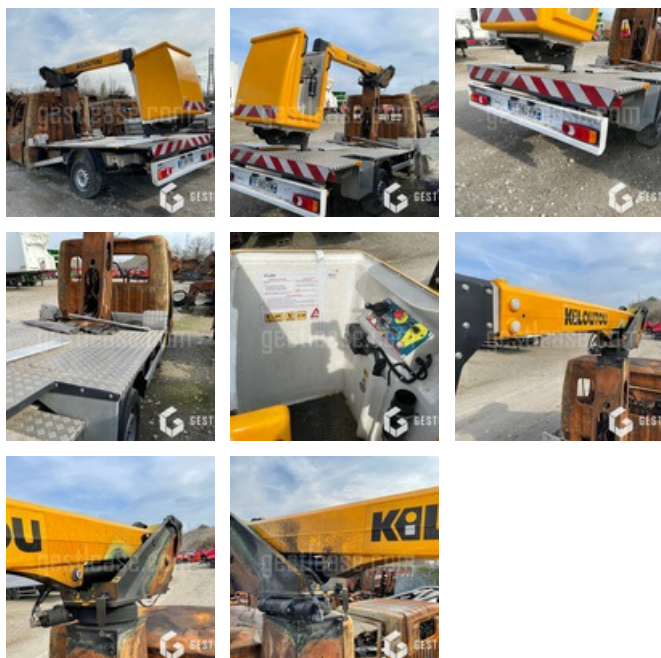

Referenz :	210067
Marke :	RENAULT
Modell :	MASTER
Jahr :	2019
Marke Nacelle :	KLUBB
Abgestürzt? :	Ya
Absturzbeschreibung :	

**** Camion nacelle incendié ****

----- Procédure -----

Pas de procedure

----- Circonstances sinistre -----

Début d'incendie au niveau de la cabine qui c'est propagé au reste du véhicule

----- Principaux éléments endommagés -----

- Cabine
- Tourelle de nacelle