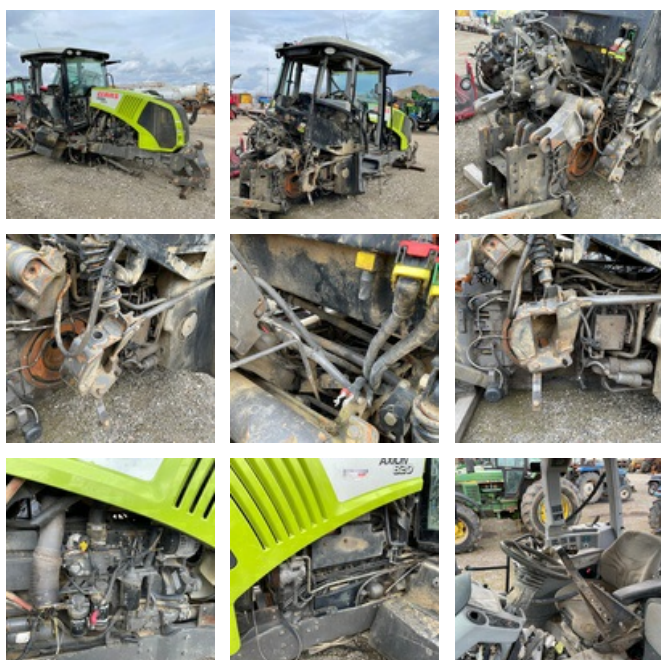

VERKAUFT

Agricol - Traktor

<https://www.gestlease.com/de/engines/210065-claas-axion-820>

Referenz :	210065
Marke :	CLAAS
Modell :	AXION 820
Jahr :	2008
Stunden :	5 800
Macht :	189 Ch
Abgestürzt? :	Ya
Absturzbeschreibung :	

**** Tracteur accidenté ****

----- Procédure -----

V.E.I avec suivi d'expert

----- Circonstances sinistre -----

Choc contre un corps fixe

----- Principaux éléments endommagés -----

- Pont avant
- Chassis gauche
- Trompette ARD
- Arbre G