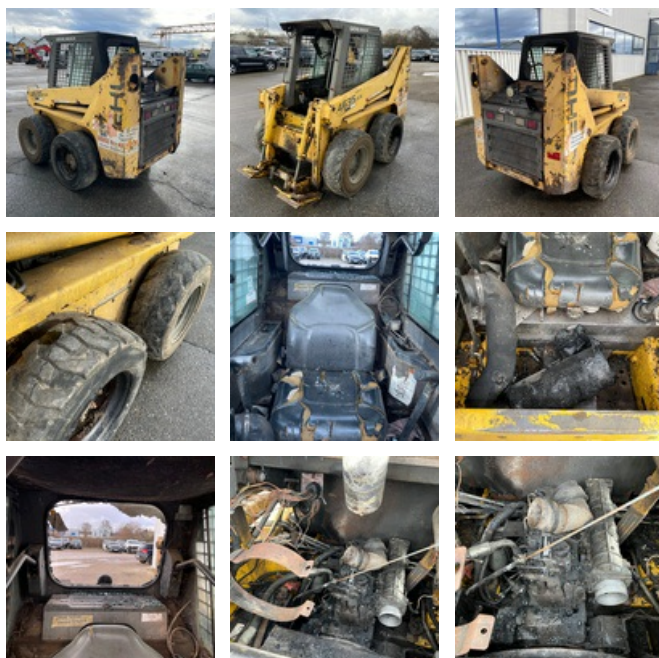

VERKAUFT

Öffentliche Arbeit - Lader - Mini Lader

<https://www.gestlease.com/de/engines/210039-gehl-4635-sx>

Referenz :	210039
Marke :	GEHL
Modell :	4635 SX
Jahr :	2000
Stunden :	3133
Gewicht :	2.75 t
Motorleistung :	42 kW
Abgestürzt? :	Ya
Absturzbeschreibung :	

*****MINI CHARGEUSE AYANT SUBIT UN INCENDIE *****

Procédure : VEI NON REPARABLE NON VGE

Principaux éléments endommagés :

- Flexibles
- Faisceau Moteur
- Durites

*Vorbehaltlich der Finanzierungsfreigabe durch unseren Kreditausschuss