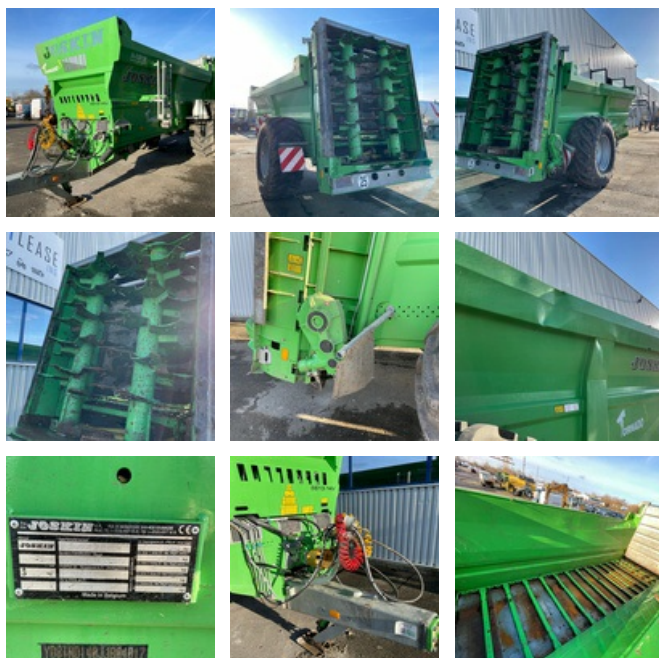

VERKAUFT

Agricol - Anhängerin - Anderer Anhänger

<https://www.gestlease.com/de/engines/210031-joskin-tornado-3>

Referenz :	210031
Marke :	JOSKIN
Modell :	TORNADO 3
Jahr :	2019
Seriennummer :	YD8TND140JJB04017
Typ :	EPANDEUR FUMIER
Abgestürzt? :	Ya
Absturzbeschreibung :	

**** EPANDEUR A FUMIER ACCIDENTÉ ****

Procédure : R.I- V - Réparable

Principaux éléments endommagés :

- Caisse nue complète
- Cardan grand Angle

*Vorbehaltlich der Finanzierungsfreigabe durch unseren Kreditausschuss