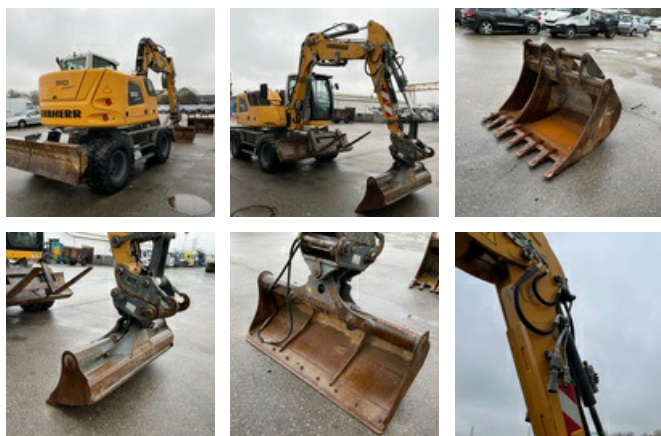

Neu? : Ya
Referenz : 210024
Marke : LIEBHERR
Modell : A 910 COMPACT
Jahr : 2014
Stunden : 3851
Gewicht : 13.5 T
Eimernummer : 4 (40 / 90 / 170 / FOURCHE A PALETTE)
Informationen :

Lame arriere divisible en 2

Lame avant de 2550 mm

4 roues directrices

Pompe a carburant

Circuit moyenne pression

Conduite de commande du grappin (verin de godet desactivé)

Circuit haute pression avec tool control + retour reservoir avec filtre

Graissage centralisé automatique

Camera arriere + latéral

Climatisation automatique