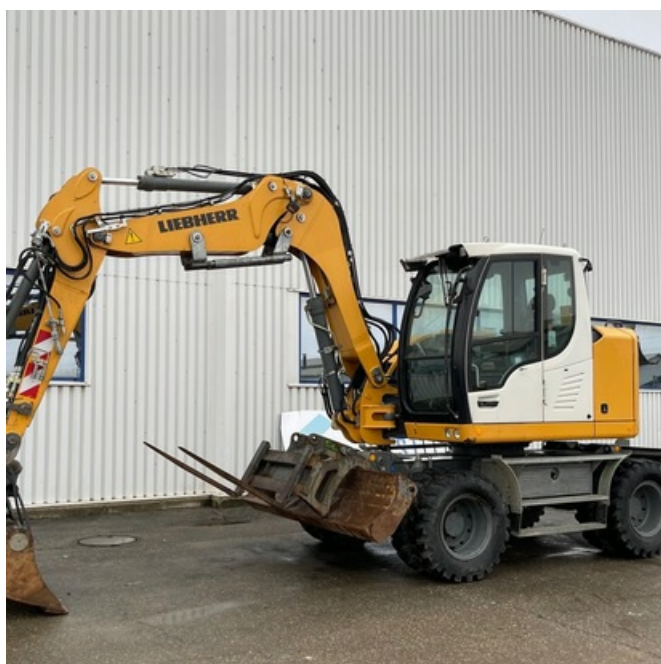

# LIEBHERR A 910 COMPACT

VERKAUFT

Öffentliche Arbeit - Bagger - Mobilbagger

<https://www.gestlease.com/de/engines/210024-liebherr-a-910-compact>

**Neu? :** Ya  
**Referenz :** 210024  
**Marke :** LIEBHERR  
**Modell :** A 910 COMPACT  
**Jahr :** 2014  
**Stunden :** 3851  
**Gewicht :** 13.5 T  
**Eimernummer :** 4 ( 40 / 90 / 170 / FOURCHE A PALETTE )  
**Informationen :**

Lame arriere divisible en 2

Lame avant de 2550 mm

4 roues directrices

Pompe a carburant

Circuit moyenne pression

Conduite de commande du grappin ( verin de godet desactivé )

Circuit haute pression avec tool control + retour reservoir avec filtre