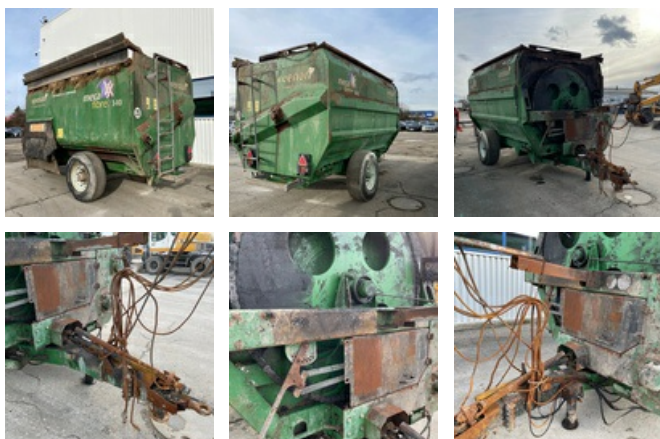

GESTLEASE
ING

www.gestlease.com

ACHAT - VENTE - LOCATION

17 Route d'Eschau - 67400 ILLKIRCH

03 90 29 84 78

commercial@gestlease.com

Samstag, 17. mai 2025, 09:47 uhr

KEENAN MECAFIBRE 340

VERKAUFT

Agricol - Anhängerin - Anderer Anhänger

<https://www.gestlease.com/de/engines/210010-keenan-mecafibre-340>

Referenz :	210010
Marke :	KEENAN
Modell :	MECAFIBRE 340
Jahr :	2009
Seriennummer :	MF34A108
Typ :	MELANGEUSE
Abgestürzt? :	Ya
Absturzbeschreibung :	

**** MELANGEUSE AYANT SUBIT UN INCENDIE ****

Procédure : VEI NON REPARABLE NON VGE