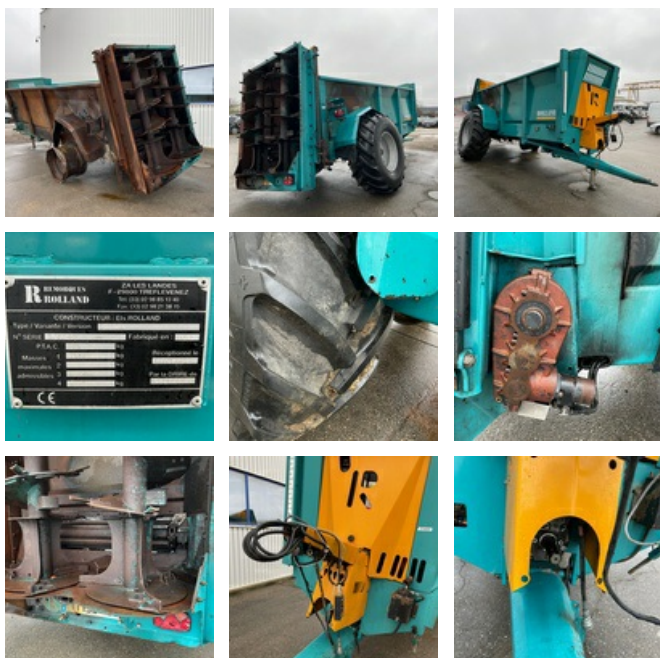

VERKAUFT

Agricol - Anhängerin - Anderer Anhänger

<https://www.gestlease.com/de/engines/210009-rolland-v2-170>

Referenz :	210009
Marke :	ROLLAND
Modell :	V2 170
Jahr :	2010
Seriennummer :	30543
Typ :	Epandeur à fumier
Abgestürzt? :	Ya
Absturzbeschreibung :	

**** EPANDEUR A FUMIER AYANT SUBIT UN INCENDIE ****

Procédure : VEI NON REPARABLE NON VGE

Principaux éléments endommagés :

- Benne
- Chassis

*Vorbehaltlich der Finanzierungsfreigabe durch unseren Kreditausschuss