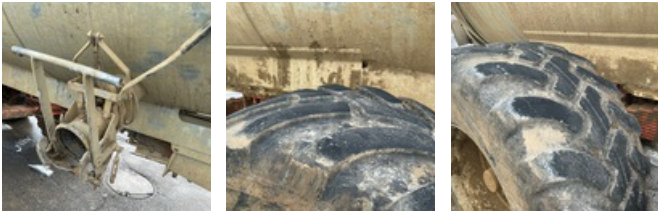

VERKAUFT

Agricol - Anhängerin - Anderer Anhänger

<https://www.gestlease.com/de/engines/200731-pichon-tonne-a-lisier>

Referenz :	200731
Marke :	PICHON
Modell :	TONNE A LISIER
Jahr :	2012
Seriennummer :	CU4796
Typ :	15700 Litres
Abgestürzt? :	Ya
Absturzbeschreibung :	

**** Tonne a lisier endommagée ****

Versement de la tonne a lisier

Procédure : V.E.I avec suivi d'expert

Principaux éléments endommagés :

- Tonneau
- Vanne AR
- Pneumatique ARD
- Cardan

*Vorbehaltlich der Finanzierungsfreigabe durch unseren Kreditausschuss