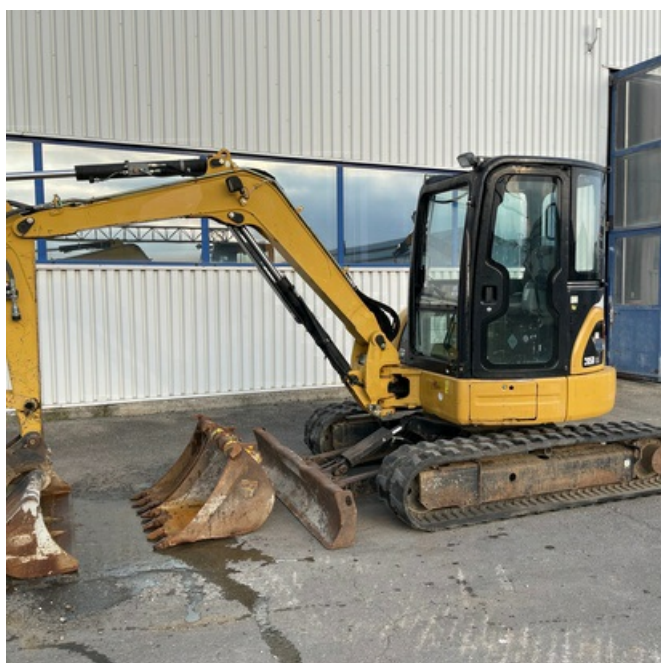

VERKAUFT

Öffentliche Arbeit - Bagger - Minibagger

<https://www.gestlease.com/de/engines/200647-caterpillar-305-dcr>

Referenz :	200647
Marke :	CATERPILLAR
Modell :	305 DCR
Jahr :	2011
Stunden :	3111
Gewicht :	5 t
Seriennummer :	XER00677
Kettenverschleiß :	10 %
Eimernummer :	3
Informationen :	

PUISSANCE : 32 kW

*Vorbehaltlich der Finanzierungsfreigabe durch unseren Kreditausschuss