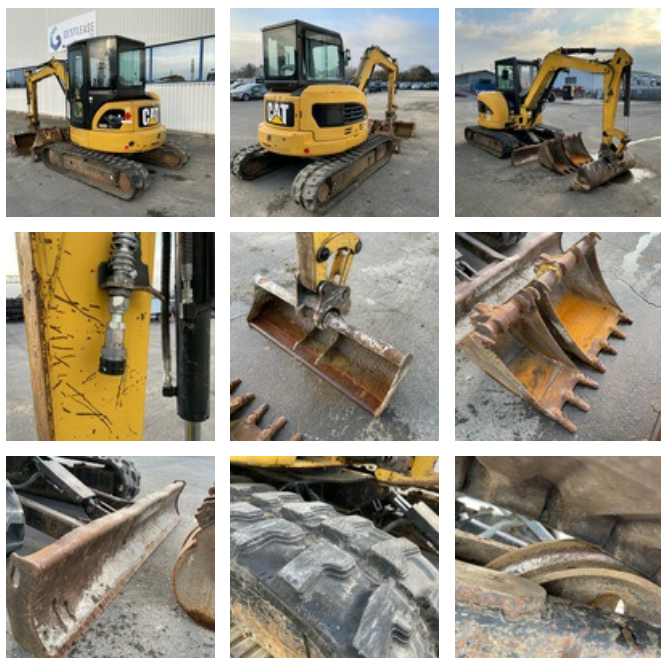

GESTLEASE
ING

www.gestlease.com

ACHAT - VENTE - LOCATION

17 Route d'Eschau - 67400 ILLKIRCH

03 90 29 84 78

commercial@gestlease.com

Samstag, 17. mai 2025, 10:03 uhr

CATERPILLAR 305 DCR

VERKAUFT

Öffentliche Arbeit - Bagger - Minibagger

<https://www.gestlease.com/de/engines/200647-caterpillar-305-dcr>

Referenz :	200647
Marke :	CATERPILLAR
Modell :	305 DCR
Jahr :	2011
Stunden :	3111
Gewicht :	5 t
Seriennummer :	XER00677
Kettenverschleiß :	10 %
Eimernummer :	3
Informationen :	

PUISSANCE : 32 kW