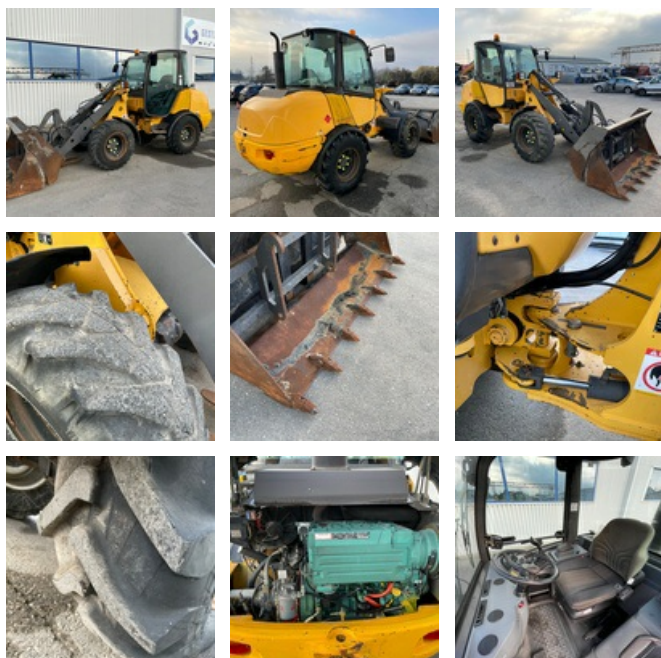

GESTLEASE
ING

www.gestlease.com

ACHAT - VENTE - LOCATION

17 Route d'Eschau - 67400 ILLKIRCH

03 90 29 84 78

commercial@gestlease.com

Samstag, 17. mai 2025, 10:35 uhr

VOLVO L25B

VERKAUFT

Öffentliche Arbeit - Lader - Radlader

<https://www.gestlease.com/de/engines/200644-volvo-l25b>

Referenz :	200644
Marke :	VOLVO
Modell :	L25B
Jahr :	2010
Stunden :	1012
Gewicht :	5.2 T
Ausrüstungen :	GODET + FOURCHE
Informationen :	

----- Entretien réalisé -----

- Vidange moteur
- Remplacement filtrations (Huile/Air/Gasoil)
- Contrôle niveaux fluides