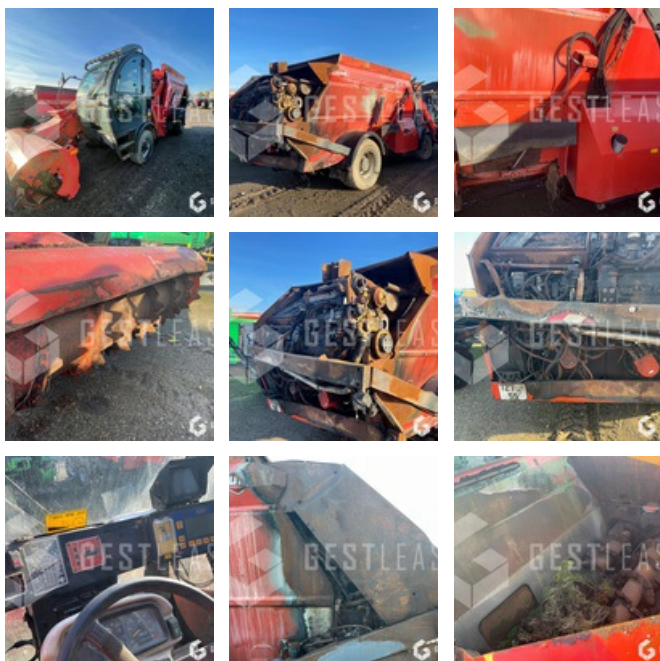

GESTLEASE
ING

www.gestlease.com

ACHAT - VENTE - LOCATION

17 Route d'Eschau - 67400 ILLKIRCH

03 90 29 84 78

commercial@gestlease.com

Freitag, 26. april 2024, 04:49 uhr

KUHN SP14

9.500,00 € HT

Agricol - Anderer

<https://www.gestlease.com/de/engines/200635-kuhn-sp14-add48926-7c5b-4212-8001-a6bf308bd949>

Referenz : 200635
Marke : KUHN
Modell : SP14
Jahr : 2004
Typ : MELANGEUSE
Abgestürzt? : Ya
Absturzbeschreibung :

**** INCENDIE MOTEUR BRULE ****

Procédure : VEI REPARABLE NON VGE

11 400 heures