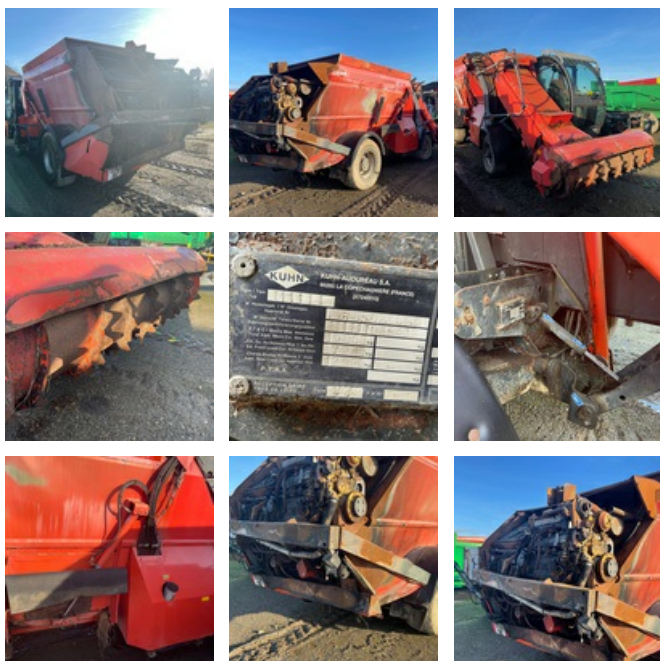

GESTLEASE
ING

www.gestlease.com

ACHAT - VENTE - LOCATION

17 Route d'Eschau - 67400 ILLKIRCH

03 90 29 84 78

commercial@gestlease.com

Samstag, 17. mai 2025, 09:12 uhr

KUHN SP14

VERKAUFT

Agricol - Anderer

<https://www.gestlease.com/de/engines/200635-kuhn-audur>

Referenz :	200635
Marke :	KUHN
Modell :	SP14
Jahr :	2004
Seriennummer :	AN409FE
Typ :	MELANGEUSE
Abgestürzt? :	Ya
Absturzbeschreibung :	

**** INCENDIE MOTEUR BRULE ****

Procédure : VEI REPARABLE NON VGE

11 400 heures