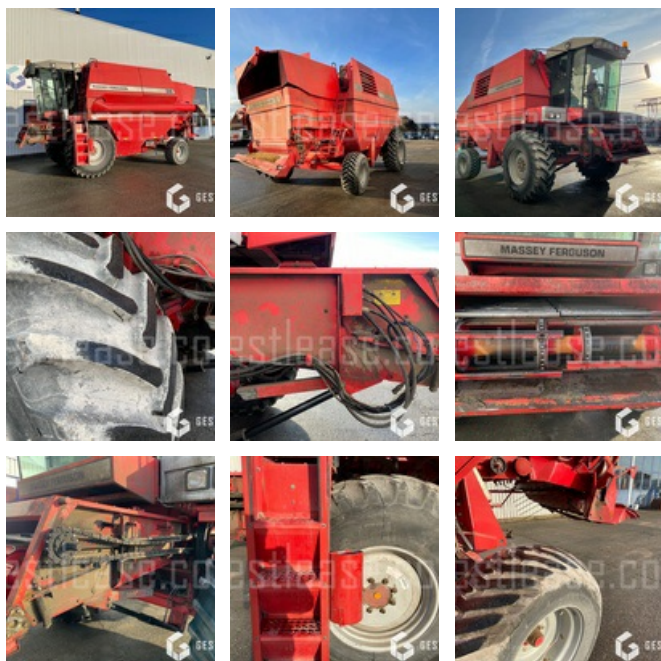

Referenz :	200584
Marke :	MASSEY FERGUSON
Modell :	38
Jahr :	1991
Schneidebalken :	OUI
Wagen :	OUI
Abgestürzt? :	Ya
Absturzbeschreibung :	

**** Moissoneuse batteuse accidentée ****

Prix de vente NET/pas de TVA

----- Procédure -----
V.E.I non VGE

----- Circonstances sinistre -----
Choc contre corps fixe sur l'arrière de la moissonneuse

----- Principaux éléments endommagés -----

- Broyeur
- Secoueur