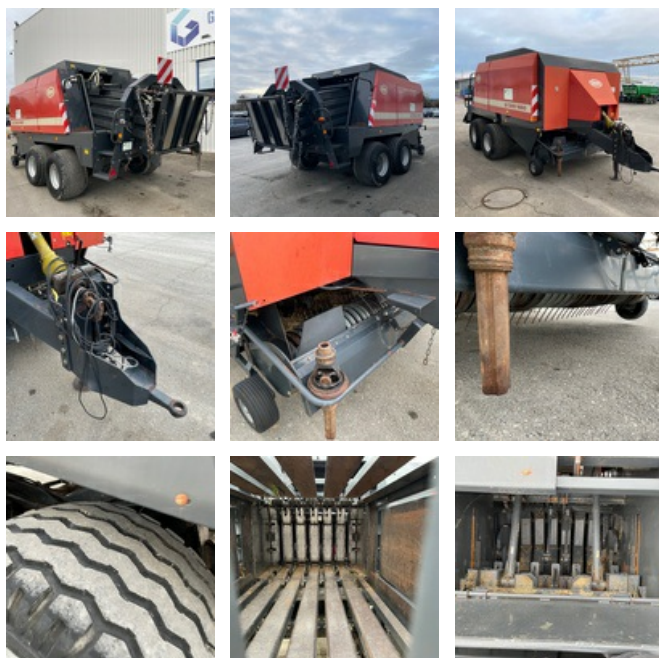

GESTLEASE
ING

www.gestlease.com

ACHAT - VENTE - LOCATION

17 Route d'Eschau - 67400 ILLKIRCH

03 90 29 84 78

commercial@gestlease.com

Samstag, 17. mai 2025, 10:33 uhr

VICON LB 12000 VARIO

VERKAUFT

Agricol - Heuernte - Ballenpresse

<https://www.gestlease.com/de/engines/200475-vicon-lb-12000-vario>

Referenz :	200475
Marke :	VICON
Modell :	LB 12000 VARIO
Jahr :	1997
Seriennummer :	217814
Typ :	PRESSE A BALLE CARRE
Informationen :	

Vendue avec télécommande

Abgestürzt? :	Ya
Absturzbeschreibung :	

V.E.I REPARABLE NON VGE AVEC SUIVI D'EXPERT