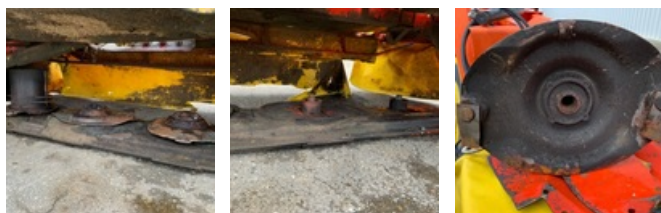

GESTLEASE
ING

www.gestlease.com

ACHAT - VENTE - LOCATION

17 Route d'Eschau - 67400 ILLKIRCH

03 90 29 84 78

commercial@gestlease.com

Mittwoch, 17. april 2024, 02:42 uhr

FELLA SM 270 FP-S

VERKAUFT

Agricol - Heuernte - Mäher

<https://www.gestlease.com/de/engines/200428-fella-sm-270-fp-s>

Referenz : 200428
Marke : FELLA
Modell : SM 270 FP-S
Jahr : 2011
Typ : Faucheuse portée
Schnittbreite : 2,70 m
Abgestürzt? : Ya
Absturzbeschreibung :

**** FAUCHEUSE ACCIDENTÉE ****

Procédure : T.N.R (Techniquement Non Réparable)

Vendu uniquement pour pièces sans carte grise

---> Lamier non bloqué