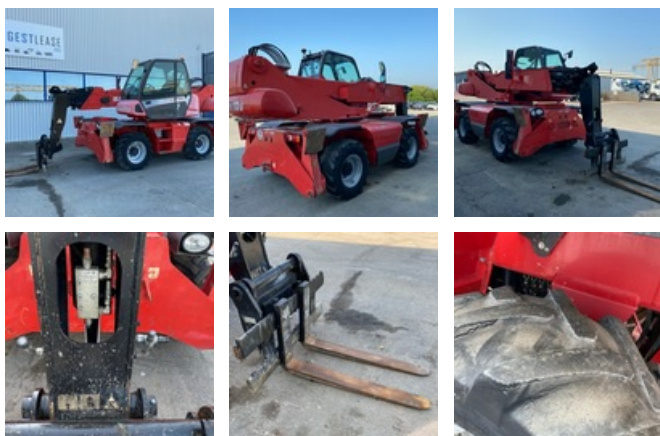

----- Entretien réalisé -----

1. Vidange moteur
   - Remplacement filtrations (Huile/Air/Gasoil)
   - Contrôle niveaux fluides
2. Options : Treuil/Nacelle