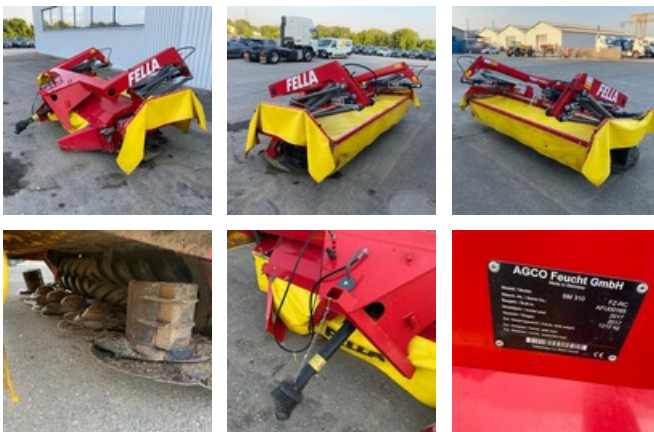

VERKAUFT

Agricol - Heuernte - Mäher

<https://www.gestlease.com/de/engines/200383-fella-sm-310>

| | |
|-----------------------|--------------------|
| Referenz : | 200383 |
| Marke : | FELLA |
| Modell : | SM 310 |
| Jahr : | 2017 |
| Typ : | Faucheuse frontale |
| Schnittbreite : | 3,10 m |
| Abgestürzt? : | Ya |
| Absturzbeschreibung : | |

**** FAUCHEUSE ACCIDENTÉE ****

Procédure : V.E.I avec suivi d'expert

Principaux éléments endommagés :

- Lamier complet
- Châssis
- Jambe de force
- Boîtier conditionneur

*Vorbehaltlich der Finanzierungsfreigabe durch unseren Kreditausschuss