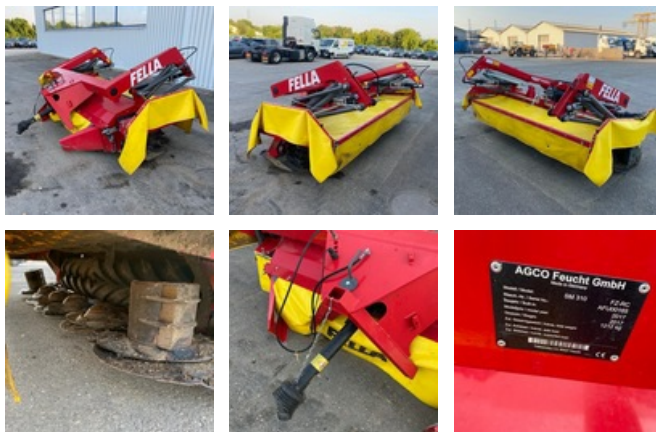

VERKAUFT

Agricol - Heuernte - Mäher

<https://www.gestlease.com/de/engines/200383-fella-sm-310>

Referenz :	200383
Marke :	FELLA
Modell :	SM 310
Jahr :	2017
Typ :	Faucheuse frontale
Schnittbreite :	3,10 m
Abgestürzt? :	Ya
Absturzbeschreibung :	

**** FAUCHEUSE ACCIDENTÉE ****

Procédure : V.E.I avec suivi d'expert

Principaux éléments endommagés :

- Lamier complet
- Châssis
- Jambe de force
- Boîtier conditionneur

*Vorbehaltlich der Finanzierungsfreigabe durch unseren Kreditausschuss