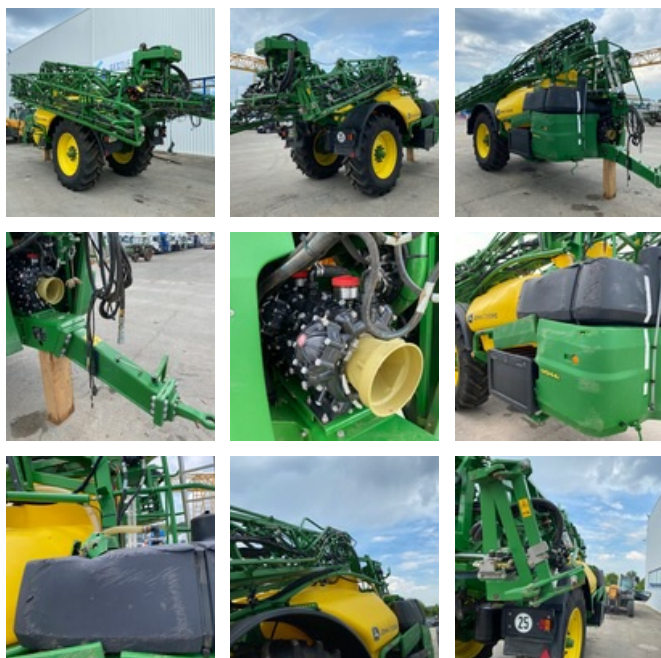

VERKAUFT

Agricol - Feldspritze

<https://www.gestlease.com/de/engines/200196-john-deere-m944i>

Referenz :	200196
Marke :	JOHN DEERE
Modell :	M944i
Jahr :	2018
Typ :	Pulvérisateur trainé
Rampenlänge :	36,00 m
Tankkapazität :	4 000 L
Abgestürzt? :	Ya
Absturzbeschreibung :	

**** PULVÉRISATEUR ACCIDENTÉ ****

Procédure : V.E.I avec suivi d'expert

Éléments endommagés :

- Bâti central
- Ensemble des rampes (primaire et secondaire)
- Cuve principal
- Bras de relevage central

*Vorbehaltlich der Finanzierungsfreigabe durch unseren Kreditausschuss