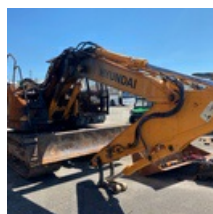

*Vorbehaltlich der Finanzierungsfreigabe durch unseren Kreditausschuss