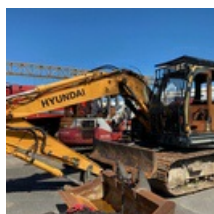

*Vorbehaltlich der Finanzierungsfreigabe durch unseren Kreditausschuss