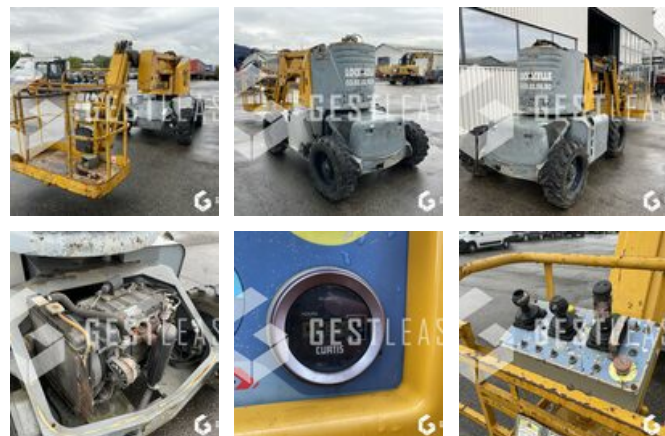

VERKAUFT

Handling beim Heben - Self Propelled Aerial Platform - Telescopic Articulated Platform

<https://www.gestlease.com/de/engines/200069-haulotte-ha-120-px>

Referenz :	200069
Marke :	HAULOTTE
Modell :	HA 120 PX
Jahr :	2011
Stunden :	3324
Gewicht :	5.6 T
Energie :	GASOIL
Arbeitshöhe :	12 M
Bodenhöhe :	10 M
Korbladekapazität :	230 KG
Abgestürzt? :	Ya

Absturzbeschreibung :

****Nacelle endommagée ****

Nacelle fonctionnelle

Vendu dans l'état sans garantie

----- Circonstances sinistre -----

La nacelle est tombée du camion lors du chargement

*Vorbehaltlich der Finanzierungsfreigabe durch unseren Kreditausschuss