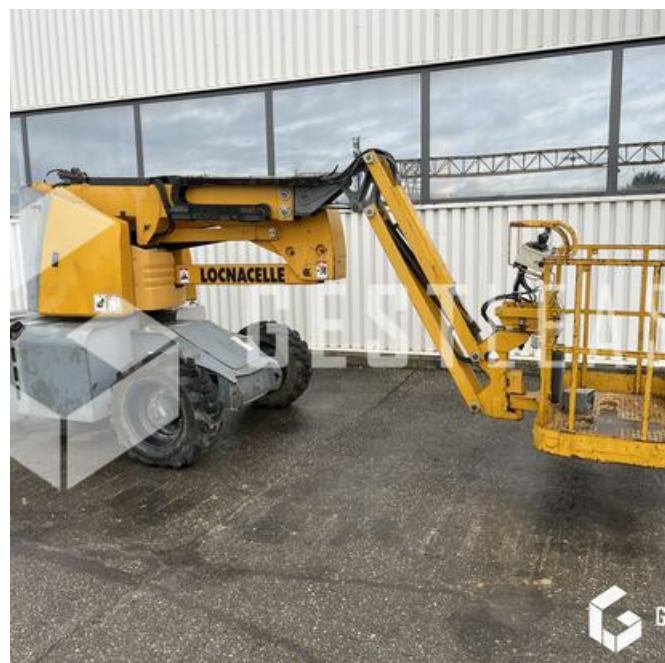

VERKAUFT

Handling beim Heben - Self Propelled Aerial Platform - Telescopic Articulated Platform

<https://www.gestlease.com/de/engines/200069-haulotte-ha-120-px>

Referenz :	200069
Marke :	HAULOTTE
Modell :	HA 120 PX
Jahr :	2011
Stunden :	3324
Gewicht :	5.6 T
Energie :	GASOIL
Arbeitshöhe :	12 M
Bodenhöhe :	10 M
Korbladekapazität :	230 KG
Abgestürzt? :	Ya

Absturzbeschreibung :

****Nacelle endommagée ****

Nacelle fonctionnelle

Vendu dans l'état sans garantie

----- Circonstances sinistre -----

La nacelle est tombée du camion lors du chargement

*Vorbehaltlich der Finanzierungsfreigabe durch unseren Kreditausschuss