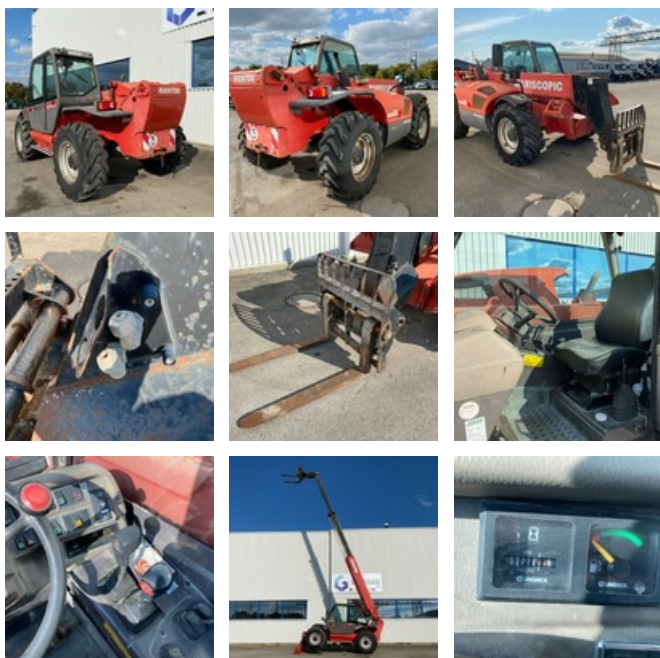

GESTLEASE
ING

www.gestlease.com

ACHAT - VENTE - LOCATION

17 Route d'Eschau - 67400 ILLKIRCH

03 90 29 84 78

commercial@gestlease.com

Samstag, 27. april 2024, 14:32 uhr

MANITOU MT 1235 S

VERKAUFT

Handling beim Heben - Teleskopstapler

<https://www.gestlease.com/de/engines/200055-manitou-mt-1235-s>

Referenz :	200055
Marke :	MANITOU
Modell :	MT 1235 S
Jahr :	2007
Stunden :	3772
Gewicht :	8.9 T
Seriennummer :	1237995
Motorleistung :	61.5 KW
Übertragungstyp :	Semi-Powershift
Tragfähigkeit :	3.5 t
Hubhöhe :	12,00 m
Masttyp :	Triplex