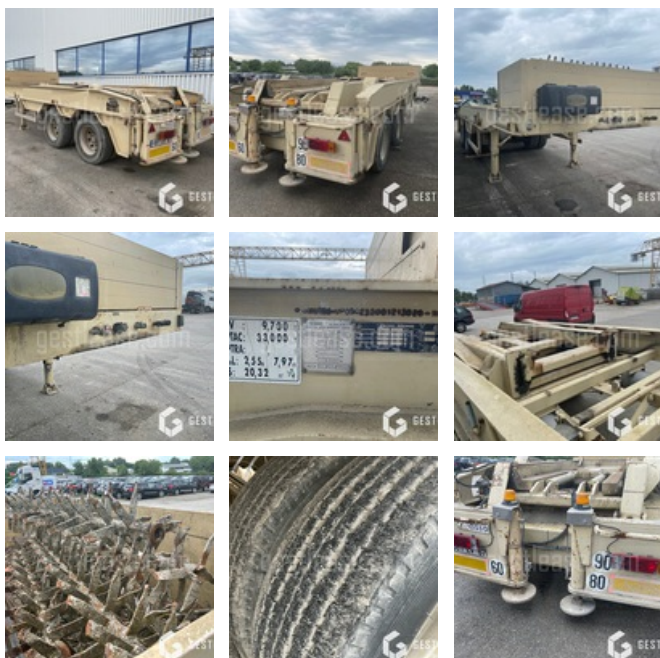

VERKAUFT

LKW - Truck Trailer - Sattelzugmaschine

<https://www.gestlease.com/de/engines/200024-masso-remorque>

Referenz :	200024
Marke :	MASSO
Modell :	Remorque
P.M.E.C Datum :	25.06.2001
Körperarbeit :	Porte silos
Achsen :	2
P.V :	9,70 t
P.T.A.C :	33,00 t