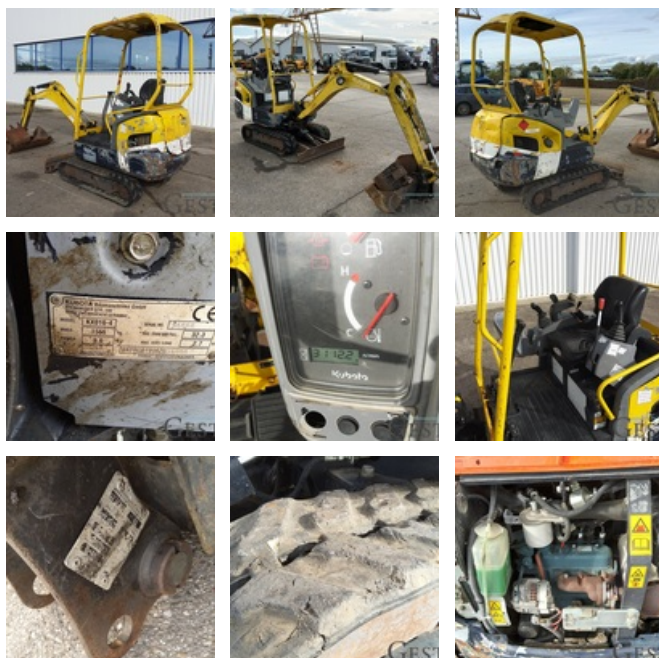

VERKAUFT

Öffentliche Arbeit - Bagger - Minibagger

<https://www.gestlease.com/de/engines/190573-kubota-kx-16-4-e86a8833-616f-4f97-a42d-a0359128462b>

Referenz :	190573
Marke :	Kubota
Modell :	KX 16-4
Jahr :	2012
Stunden :	3112
Gewicht :	190573
Seriennummer :	WKFRGB1200Z056060
Kettenverschleiß :	80 %
Eimernummer :	3
Informationen :	

Puissance : 9.6 kW

Equipement hydraulique

Marque de l'attache : Morin

Dimension godets : 1000/380/230

*Vorbehaltlich der Finanzierungsfreigabe durch unseren Kreditausschuss