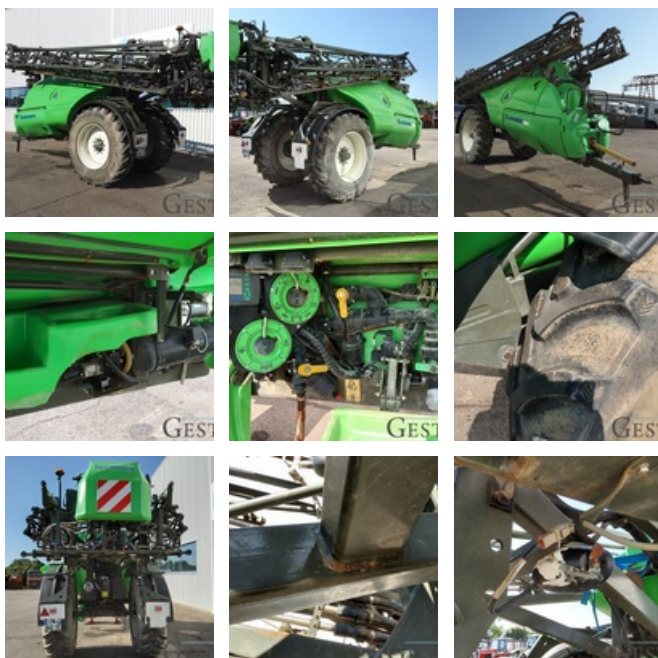

# Tecnomat TECNIS6000

VERKAUFT

Agricol - Feldspritze

<https://www.gestlease.com/de/engines/190447-tecnoma-tecnis6000>

Referenz : 190447  
Marke : Tecnomat  
Modell : TECNIS6000  
Jahr : 2013  
Seriennummer : TC6017693  
Abgestürzt? : Ja  
Absturzbeschreibung :

CUVE FISSURE ET RAMPES PLIEE SUITE A RENVERSEMENT

PROCEDURE : VEI REPARABLE NON VGE

\*Vorbehaltlich der Finanzierungsfreigabe durch unseren Kreditausschuss