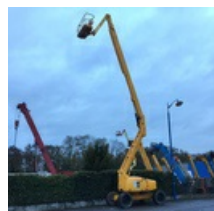

## HAULOTTE HA260 PX

**VERKAUFT**

Handling beim Heben - Self Propelled Aerial Platform - Telescopic Articulated Platform

<https://www.gestlease.com/de/engines/137-2017-haulotte-ha260-px>

Referenz :	137/2017
Marke :	HAULOTTE
Modell :	HA260 PX
Jahr :	2006
Stunden :	4 472
Gewicht :	15,95 t
Energie :	DIESEL
Arbeitshöhe :	26,00 m
Ausgleichen :	16,20 m
Korbladekapazität :	230 kg