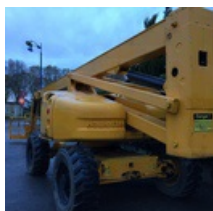

## HAULOTTE HA260 PX

**VERKAUFT**

Handling beim Heben - Self Propelled Aerial Platform - Telescopic Articulated Platform

<https://www.gestlease.com/de/engines/137-2017-haulotte-ha260-px>

Referenz :	137/2017
Marke :	HAULOTTE
Modell :	HA260 PX
Jahr :	2006
Stunden :	4 472
Gewicht :	15,95 t
Energie :	DIESEL
Arbeitshöhe :	26,00 m
Ausgleichen :	16,20 m
Korbladekapazität :	230 kg