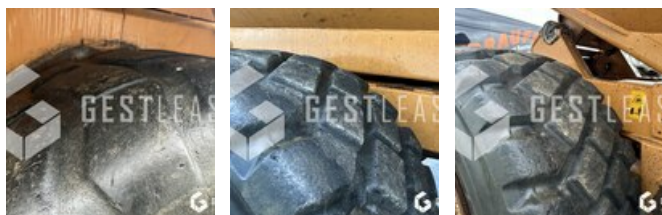

GESTLEASE
ING

www.gestlease.com

ACHAT - VENTE - LOCATION

17 Route d'Eschau - 67400 ILLKIRCH

03 90 29 84 78

commercial@gestlease.com

Mittwoch, 17. april 2024, 21:33 uhr

CASE ASTRA ADT30C

46.000,00 € HT

Öffentliche Arbeit - Kipper

<https://www.gestlease.com/de/engines/112-case-astra-adt30c>

Referenz : 112
Marke : CASE
Modell : ASTRA ADT30C
Jahr : 2007
Stunden : 6488
Gewicht : 22T

Informationen :

Reference : 112

Type : Tombereau articulé

Marque / Modèle : CASE ADT30C

Année : 2007

Heures : 6 488 heures

- Pneumatique 750/65R25
- Pré-disposition rechauffeur de benne
- Graissage centralisé

Prix de vente hors taxes.

Livraison possible en supplément du prix de vente.

Plus d'informations et photos sur notre site internet !

Prenez rendez-vous pour que nous puissions vous recevoir dans les meilleures conditions !

Notre société, spécialisée dans l'achat et la vente, vous propose également la reprise de tous type de matériels professionnels basée sur une expertise rapide suivie d'un règlement immédiat. Nous aurons ainsi le plaisir de vous accueillir dans nos nouveaux locaux au 17 Route d'Eschau, 67400 ILLKIRCH-GRAFFENSTADEN